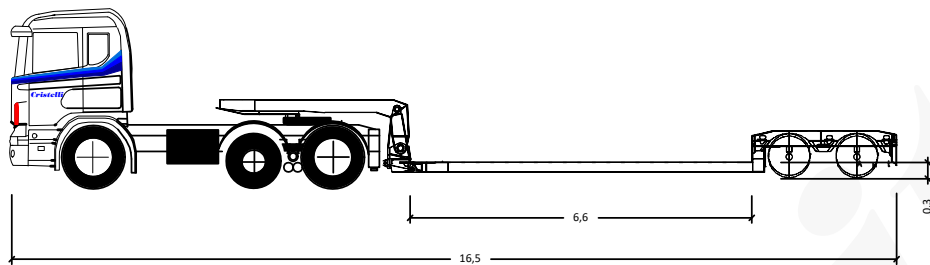

TRATTORE 3 ASSI

con semirimorchio a culla 2 assi sterzanti

Cristelli
ID
77+57

h 3,70 !

t 25

m 12 !
ALLUNGABILE

Portata utile: 25.000 kg Piano di carico: 6,6 m

Portata utile: 25.000 kg Piano di carico: 11,81 m (allungabile 6 m)