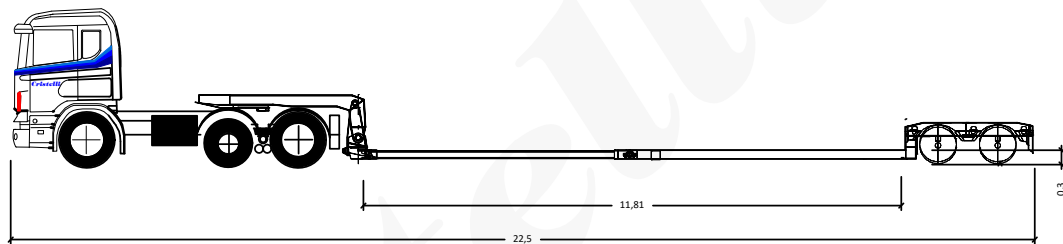

TRATTORE 3 ASSI

con semirimorchio a culla 2 assi sterzanti

Cristelli
ID
77+57

h 3,70 !

t 25

m 12 !
ALLUNGABILE

Portata utile: 25.000 kg Piano di carico: 6,6 m

Portata utile: 25.000 kg Piano di carico: 11,81 m (allungabile 6 m)