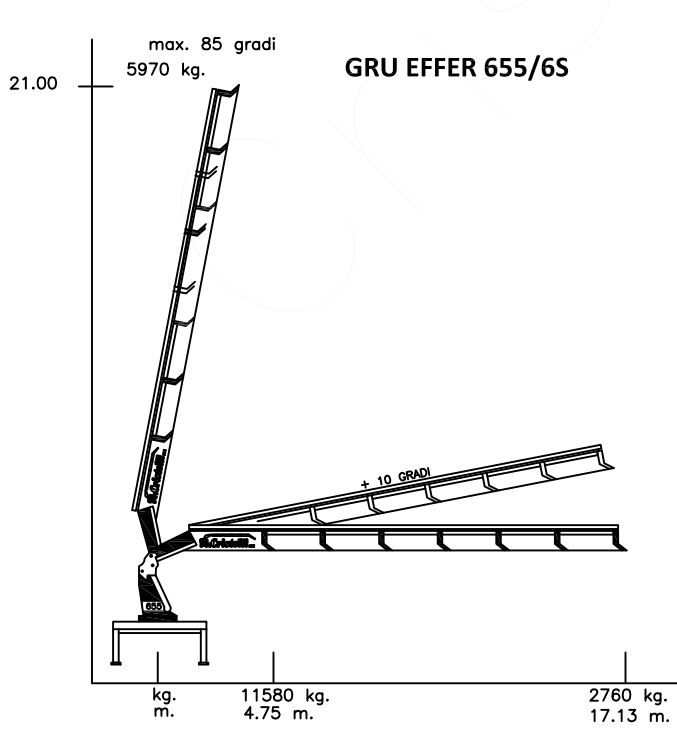

TRATTORE 6x4

con carrellone ribassato 4 assi sterzanti

Portata utile: 36.326 kg Piano di carico: 8,6 m

ABBINABILE A GRU EFFER 655/6S

Portata utile: 36.500 kg Piano di carico: 8,6 m

GRU EFFER 655/6S

GRU EFFER 655/6S + JIB