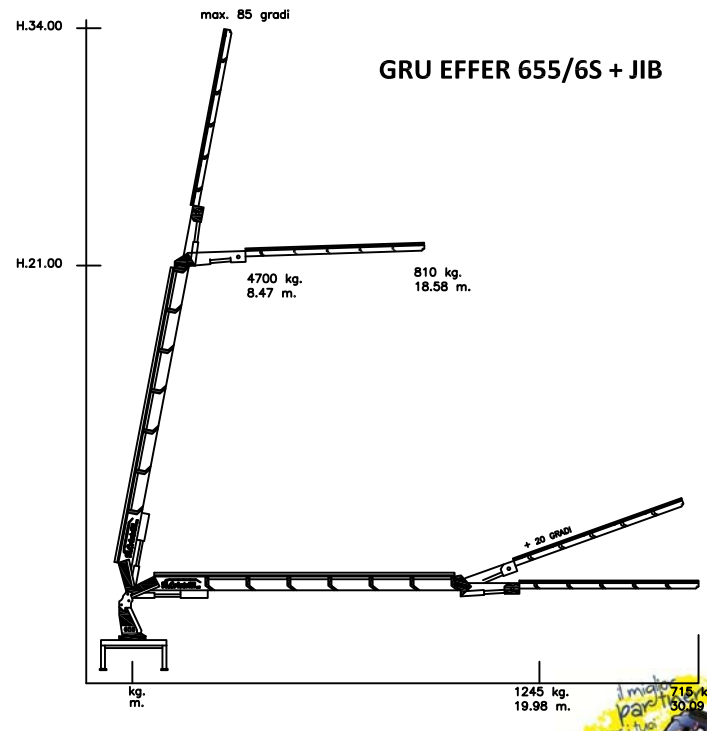

TRATTORE 6x4

con carrellone ribassato 4 assi sterzanti

Portata utile: 36.326 kg Piano di carico: 8,6 m

ABBINABILE A GRU EFFER 655/6S

Portata utile: 36.500 kg Piano di carico: 8,6 m

GRU EFFER 655/6S

GRU EFFER 655/6S + JIB