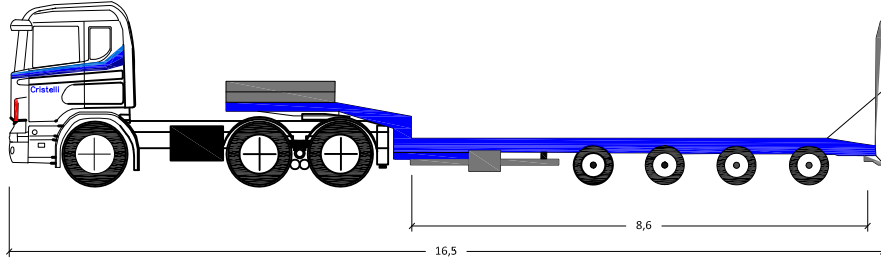

TRATTORE 6x4

con carrellone ribassato 4 assi sterzanti

Portata utile: 36.326 kg Piano di carico: 8,6 m

ABBINABILE A GRU EFFER 655/6S

Portata utile: 36.500 kg Piano di carico: 8,6 m

GRU EFFER 655/6S

GRU EFFER 655/6S + JIB