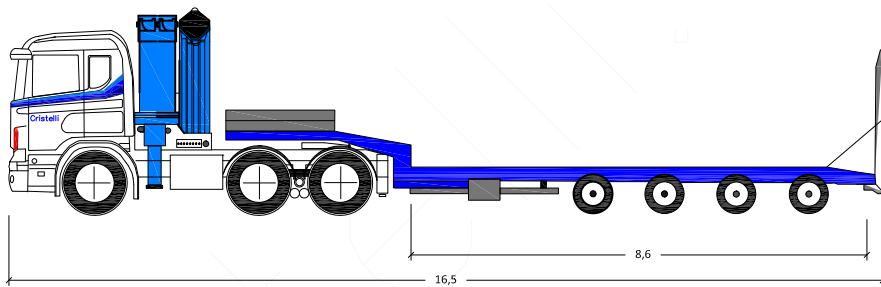

TRATTORE 6x4

con carrellone ribassato 4 assi sterzanti

Portata utile: 36.326 kg Piano di carico: 8,6 m

ABBINABILE A GRU EFFER 655/6S

Portata utile: 36.500 kg Piano di carico: 8,6 m

GRU EFFER 655/6S

GRU EFFER 655/6S + JIB