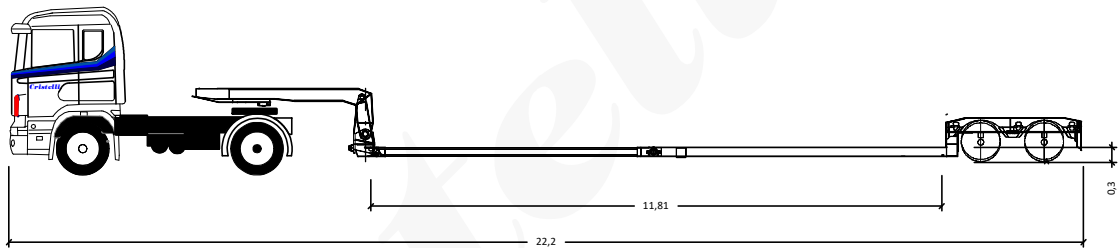

TRATTORE 4x2 o 4x4 con semirimorchio a culla 2 assi sterzanti

Portata utile: 13.300 kg Piano di carico: 6,60 m (allungabile 11,20 m)

Portata utile: 13.300 kg Piano di carico: 11,81 m (allungabile 6 m)