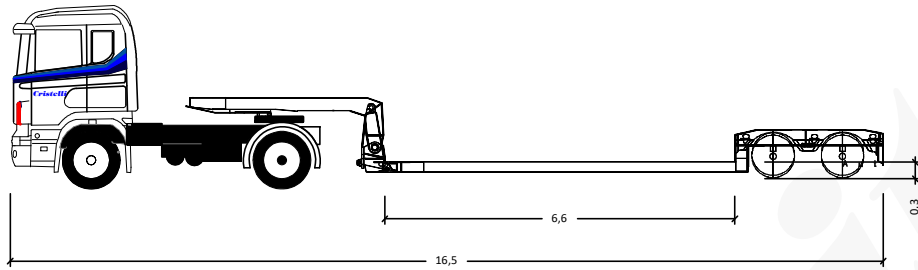

TRATTORE 4x2 o 4x4 con semirimorchio a culla 2 assi sterzanti

Portata utile: 13.300 kg Piano di carico: 6,60 m (allungabile 11,20 m)

Portata utile: 13.300 kg Piano di carico: 11,81 m (allungabile 6 m)