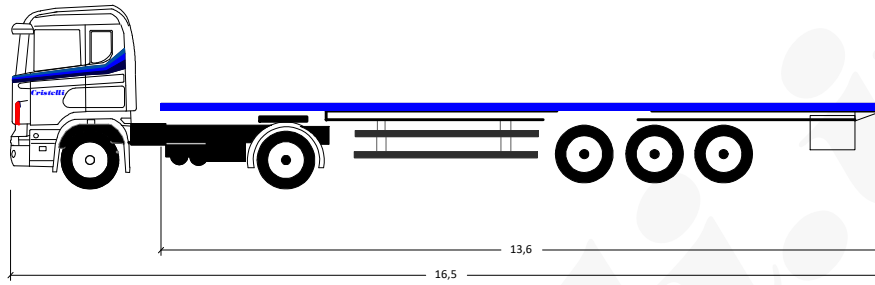

TRATTORE 4x2 o 4x4 con semirimorchio pianale 3 assi

Portata utile: 30.000 kg Piano di carico: 13,6 m