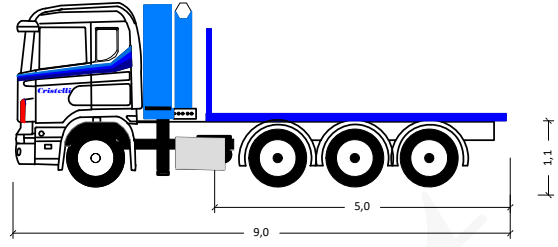

# CORMACH 75000 E9F134

su motrice Volvo 4 assi

- Ingombro:**  
*senza stabilizzatori* largh. 2,55 x lungh. 9,00 x alt. 3,50 m  
*max. con stabilizzatori* largh. da 4 a 6,40 x lungh. 9,00 x alt. 3,50 m
- Massa (mezzo + gru):** ca. 20.000 kg
- Altezza max:** 34 metri
- Sbraccio max:** 30 metri
- Portata max:** 18.000 Kg / 3,00 m

Portata utile: 10.000 kg Piano di carico: 5 m