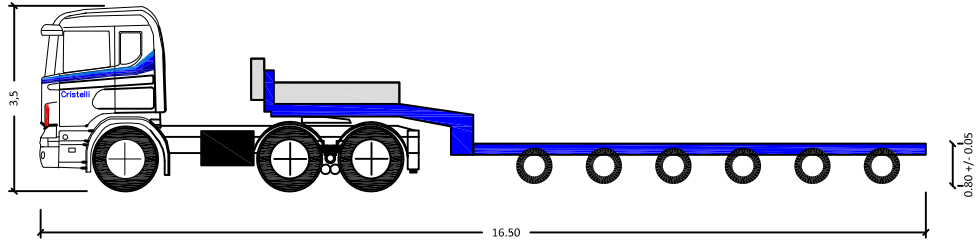

TRATTORE 6x4

con carrellone ribassato 6 assi

Portata utile: 51.900 kg Piano di carico: da 8,5 a 15 m Larghezza di carico: da 2,55 a 3,20 m